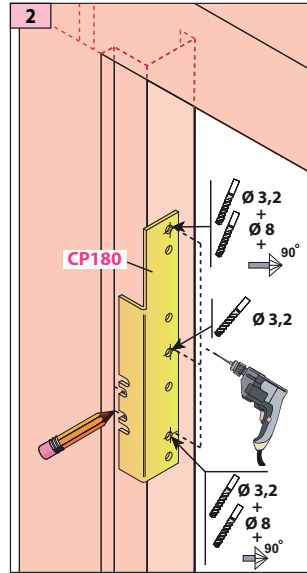

Produit à remplacer

Serrures non identifiées

Produit de remplacement

LR 180 ** NI prudhomme S.a

SHYb18

GVX

Matériel optionnel :
CP180 (calibre de perçage)
CP/DV (calibre de perçage)

réf.:LR180 * **G** NI

réf.:LR180 * **D** NI

Phases de montage

Réglage du pêne