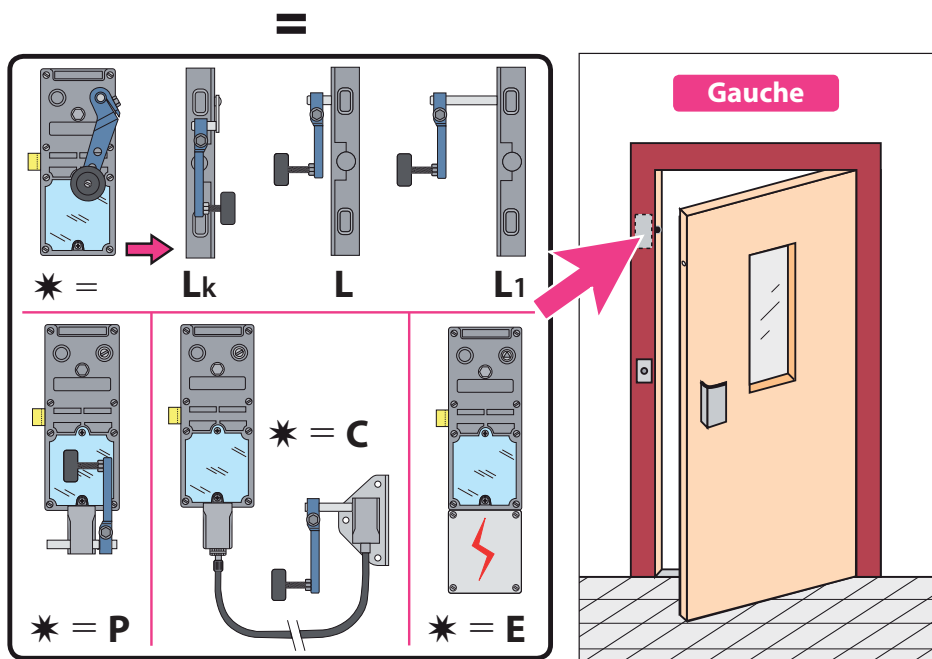

Produit à remplacer

Serrures non identifiées

Produit de remplacement

LR 180 ** NI prudhomme S.a

SHYb18

GVX

Matériel optionnel :
CP180 (calibre de perçage)
CP/DV (calibre de perçage)

réf.:LR180 * **G** NI

réf.:LR180 * **D** NI

Phases de montage

Réglage du pêne