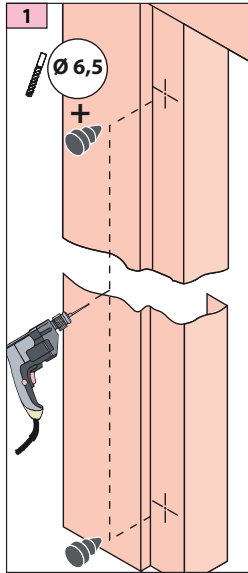

Produit à remplacer

Serrures non identifiées

Produit de remplacement

LR 180 ** NI prudhomme S.a

SHYb18

GVX

Matériel optionnel :
CP180 (calibre de perçage)
CP/DV (calibre de perçage)

réf.:LR180 * **G** NI

réf.:LR180 * **D** NI

Phases de montage

Réglage du pêne