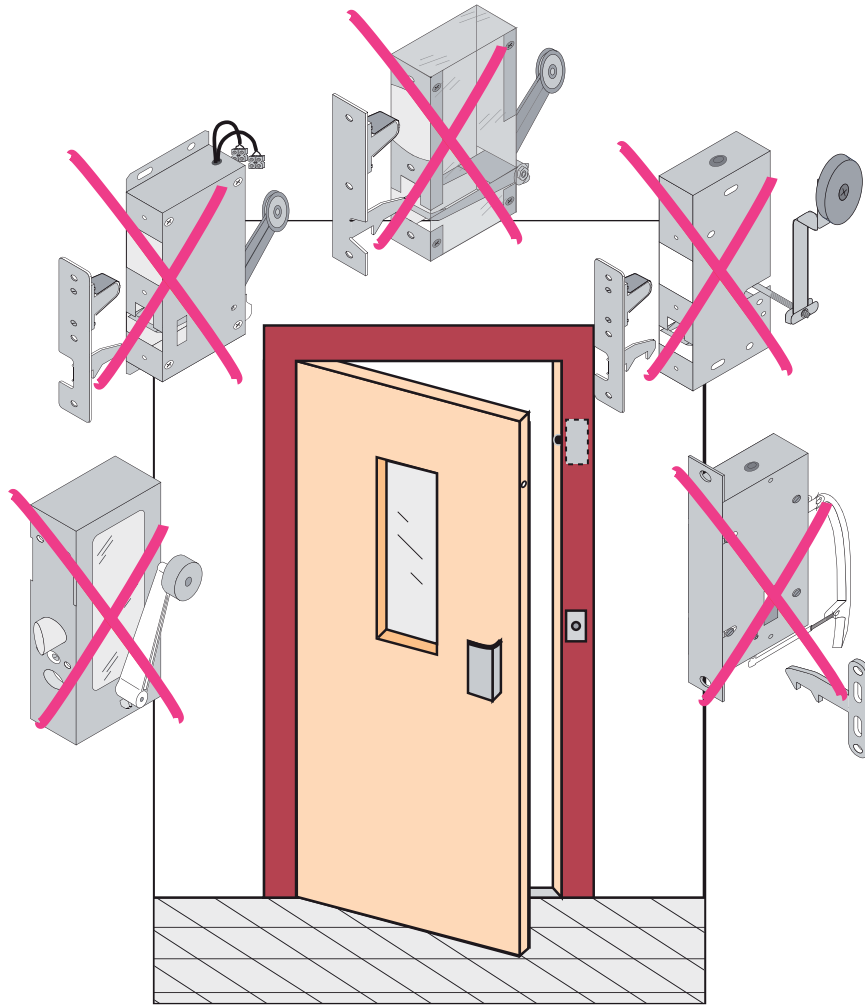

Produit à remplacer

Serrures non identifiées

Produit de remplacement

LR 180 ** NI prudhomme S.a

SHYb18

GVX

Matériel optionnel :
CP180 (calibre de perçage)
CP/DV (calibre de perçage)

réf.:LR180 * **G** NI

réf.:LR180 * **D** NI

Phases de montage

Réglage du pêne