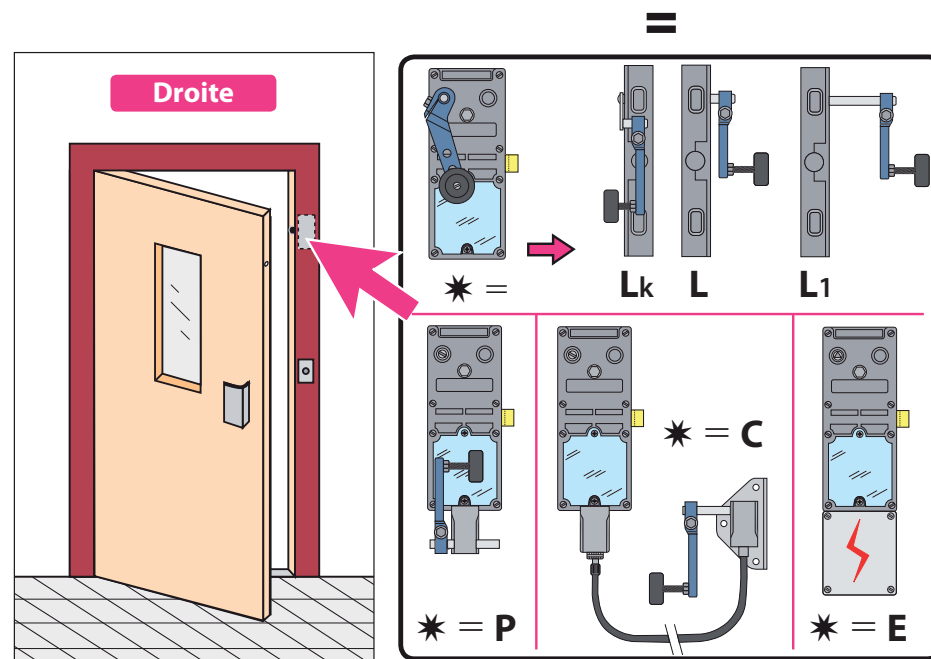

Produit à remplacer

Serrures non identifiées

Produit de remplacement

LR 180 ** NI prudhomme S.a

SHYb18

GVX

Matériel optionnel :
CP180 (calibre de perçage)
CP/DV (calibre de perçage)

réf.:LR180 * **G** NI

réf.:LR180 * **D** NI

Phases de montage

Réglage du pêne