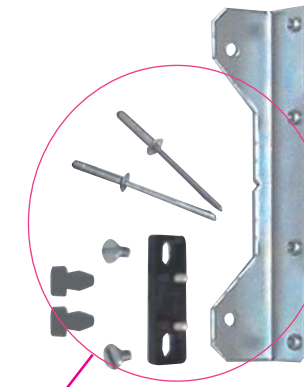

Produit à remplacer

Serrures non identifiées

Produit de remplacement

LR 180 ** NI prudhomme S.a

SHYb18

GVX

Matériel optionnel :
CP180 (calibre de perçage)
CP/DV (calibre de perçage)

réf.:LR180 * **G** NI

réf.:LR180 * **D** NI

Phases de montage

Réglage du pêne