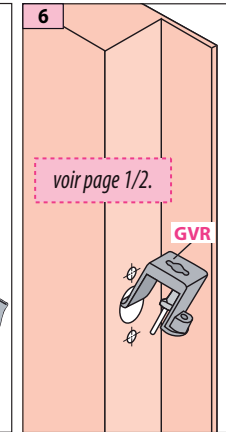

Produit à remplacer

Serrures non identifiées

Produit de remplacement

LR 180 ** NI prudhomme S.a

SHYb18

GVX

Matériel optionnel :
CP180 (calibre de perçage)
CP/DV (calibre de perçage)

réf.:LR180 * **G** NI

réf.:LR180 * **D** NI

Phases de montage

Réglage du pêne