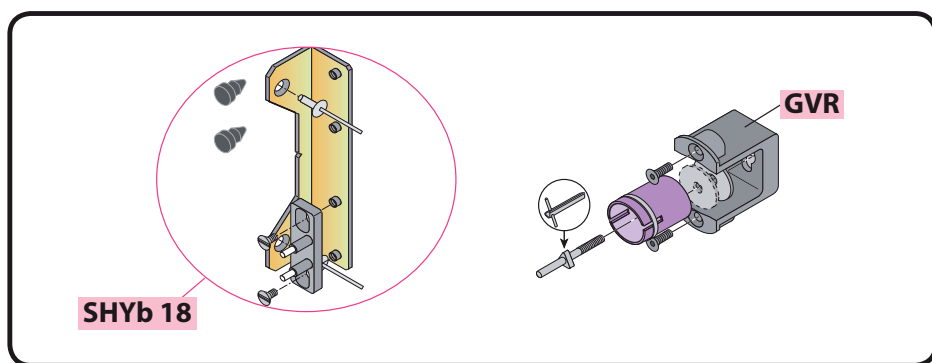

Produit à remplacer

Serrures non identifiées

Produit de remplacement

LR 180 ** NI prudhomme S.a

SHYb18

GVX

Matériel optionnel :
CP180 (calibre de perçage)
CP/DV (calibre de perçage)

réf.:LR180 * **G** NI

réf.:LR180 * **D** NI

Phases de montage

Réglage du pêne