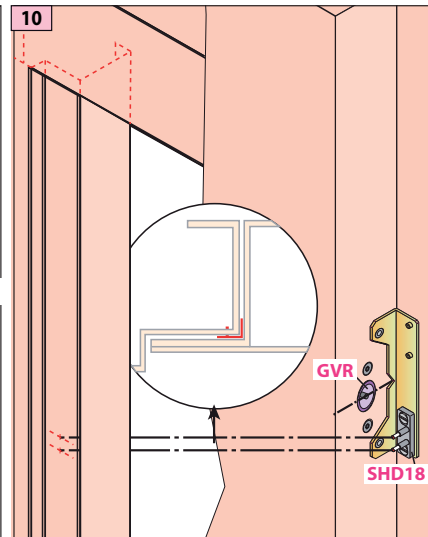

Produit à remplacer

Serrures non identifiées

Produit de remplacement

LR 180 ** NI prudhomme S.a

SHYb18

GVX

Matériel optionnel :
CP180 (calibre de perçage)
CP/DV (calibre de perçage)

réf.:LR180 * **G** NI

réf.:LR180 * **D** NI

Phases de montage

Réglage du pêne