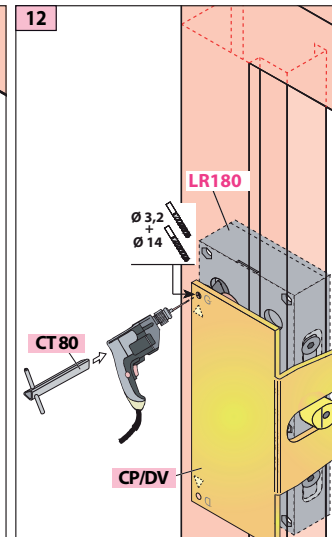

Produit à remplacer

Serrures non identifiées

Produit de remplacement

LR 180 ** NI prudhomme S.a

SHYb18

GVX

Matériel optionnel :
CP180 (calibre de perçage)
CP/DV (calibre de perçage)

réf.:LR180 * **G** NI

réf.:LR180 * **D** NI

Phases de montage

Réglage du pêne