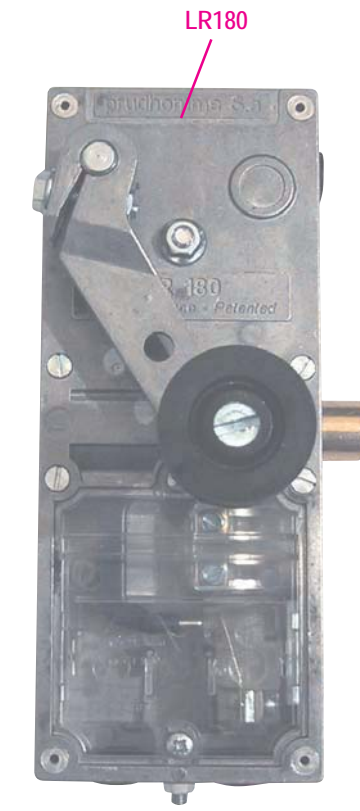

Produit à remplacer

Serrures non identifiées

Produit de remplacement

LR 180 ** NI prudhomme S.a

SHYb18

GVX

Matériel optionnel :
CP180 (calibre de perçage)
CP/DV (calibre de perçage)

réf.:LR180 * **G** NI

réf.:LR180 * **D** NI

Phases de montage

Réglage du pêne