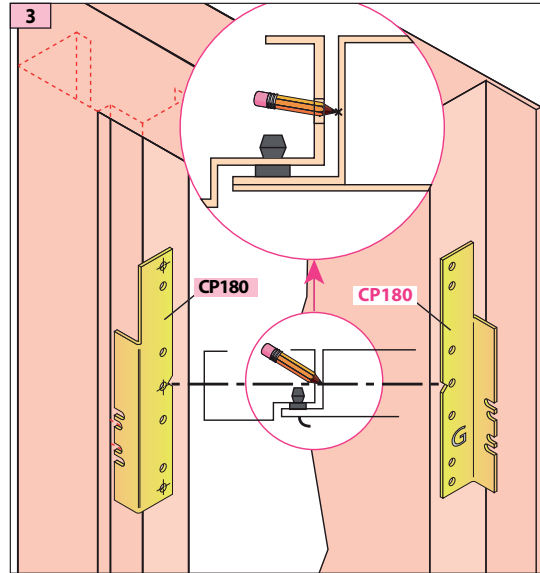

Produit à remplacer

Serrures non identifiées

Produit de remplacement

LR 180 ** NI prudhomme S.a

SHYb18

GVX

Matériel optionnel :
CP180 (calibre de perçage)
CP/DV (calibre de perçage)

réf.:LR180 * **G** NI

réf.:LR180 * **D** NI

Phases de montage

Réglage du pêne