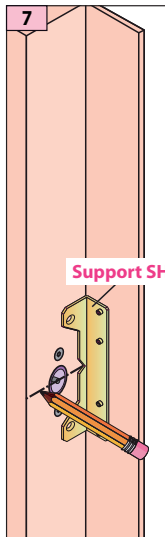

Produit à remplacer

Serrures non identifiées

Produit de remplacement

LR 180 ** NI prudhomme S.a

SHYb18

GVX

Matériel optionnel :
CP180 (calibre de perçage)
CP/DV (calibre de perçage)

réf.:LR180 * **G** NI

réf.:LR180 * **D** NI

Phases de montage

Réglage du pêne