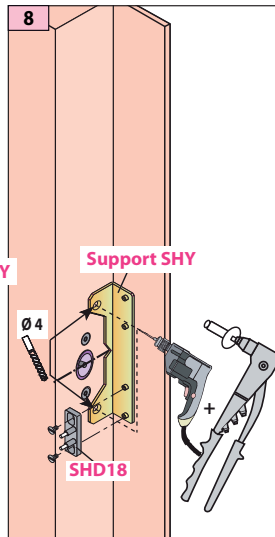

Produit à remplacer

Serrures non identifiées

Produit de remplacement

LR 180 ** NI prudhomme S.a

SHYb18

GVX

Matériel optionnel :
CP180 (calibre de perçage)
CP/DV (calibre de perçage)

réf.:LR180 * **G** NI

réf.:LR180 * **D** NI

Phases de montage

Réglage du pêne