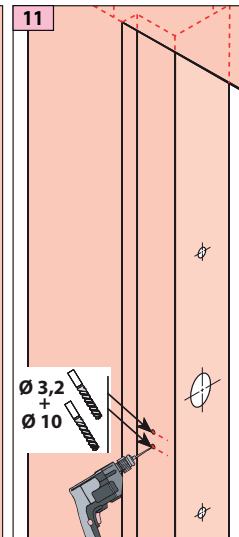

Produit à remplacer

Serrures non identifiées

Produit de remplacement

LR 180 ** NI prudhomme S.a

SHYb18

GVX

Matériel optionnel :
CP180 (calibre de perçage)
CP/DV (calibre de perçage)

réf.:LR180 * **G** NI

réf.:LR180 * **D** NI

Phases de montage

Réglage du pêne