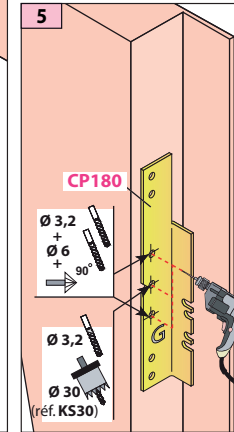

Produit à remplacer

Serrures non identifiées

Produit de remplacement

LR 180 ** NI prudhomme S.a

SHYb18

GVX

Matériel optionnel :
CP180 (calibre de perçage)
CP/DV (calibre de perçage)

réf.:LR180 * **G** NI

réf.:LR180 * **D** NI

Phases de montage

Réglage du pêne