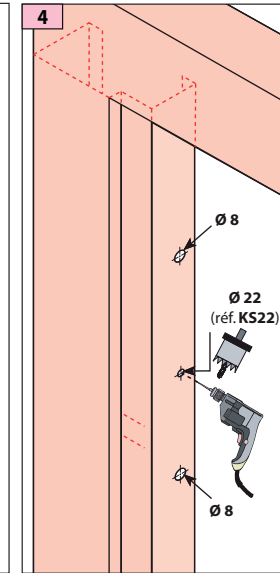

Produit à remplacer

Serrures non identifiées

Produit de remplacement

LR 180 ** NI prudhomme S.a

SHYb18

GVX

Matériel optionnel :
CP180 (calibre de perçage)
CP/DV (calibre de perçage)

réf.:LR180 * **G** NI

réf.:LR180 * **D** NI

Phases de montage

Réglage du pêne