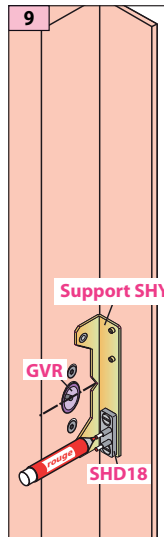

Produit à remplacer

Serrures non identifiées

Produit de remplacement

LR 180 ** NI prudhomme S.a

SHYb18

GVX

Matériel optionnel :
CP180 (calibre de perçage)
CP/DV (calibre de perçage)

réf.:LR180 * **G** NI

réf.:LR180 * **D** NI

Phases de montage

Réglage du pêne