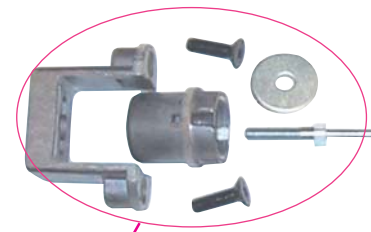

Produit à remplacer

Serrures non identifiées

Produit de remplacement

LR 180 ** NI prudhomme S.a

SHYb18

GVX

Matériel optionnel :
CP180 (calibre de perçage)
CP/DV (calibre de perçage)

réf.:LR180 * **G** NI

réf.:LR180 * **D** NI

Phases de montage

Réglage du pêne