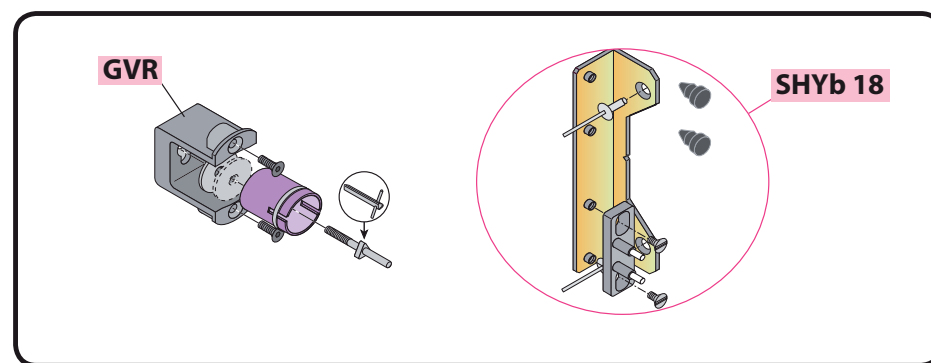

Produit à remplacer

Serrures non identifiées

Produit de remplacement

LR 180 ** NI prudhomme S.a

SHYb18

GVX

Matériel optionnel :
CP180 (calibre de perçage)
CP/DV (calibre de perçage)

réf.:LR180 * **G** NI

réf.:LR180 * **D** NI

Phases de montage

Réglage du pêne